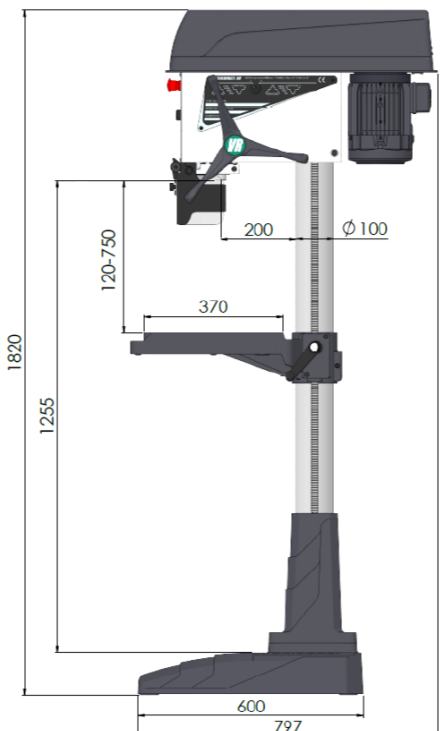

NOUVELLE GAMME P23S !

Capacité de perçage 50mm avec mandrin CM2/W19

www.cincinnatiivr.fr

CONCEPTION
ET FABRICATION
FRANÇAISE

Cincinnati
Perceuses VR

→ PERCEUSE P 23S

→ Equipement standard

- Butée de profondeur sur colonnette.
- Version établi : tête réglable en hauteur avec manivelle de monte et baisse sur la tête.
- Version colonne : avec monte et baisse de la table par crémaillère.
- Protecteur d'outil asservi.
- Mandrin de serrage manuel CM2/W19

→ Caractéristiques techniques

Capacité de perçage (mm) CM2/W19	50
Capacité de perçage - Acier 60 kg (mm)	23
Cône de broche	CM 2
Diamètre du fourreau de broche (mm)	52
Course de broche (mm)	120
Alimentation standard (Volt) Nous consulter pour une autre tension	Tri/400
Distance broche colonne (mm) version établi version colonne	210 200
Diamètre de la colonne (mm) version établi version colonne	80 100

10 Vitesses de 150 à 6500 tr/mn

→ P 23S version établi

- Poids : 110 kg
- Table : 300 x 265 mm
- 2 rainures en T 14 mm
- Entraxe : 140 mm
- 1 Rainure en T supplémentaire perpendiculaire aux 2 autres dans l'axe de la broche

→ P 23S version colonne

- Poids version TR : 205 kg
- Poids version TCE : 230 kg
- Table TR : 360 x 340 mm
- Table TCE : 370 x 370 mm
- 2 Rainures en T 14 mm
- Entraxe : 140 mm

Cincinnati
Perceuses VR

	P 23S
Prix H.T. (euros)	3 330 €