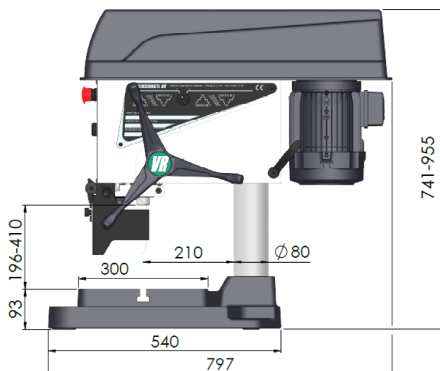

NOUVELLE GAMME P23S !

Capacité de perçage 50mm avec mandrin CM2/W19

www.cincinnatiivr.fr

CONCEPTION
ET FABRICATION
FRANÇAISE

Cincinnati
Perceuses VR

→ PERCEUSE P 23S

→ Equipement standard

- Butée de profondeur sur colonnette.
- Version établi : tête réglable en hauteur avec manivelle de monte et baisse sur la tête.
- Version colonne : avec monte et baisse de la table par crémaillère.
- Protecteur d'outil asservi.
- Mandrin de serrage manuel CM2/W19

→ Caractéristiques techniques

Capacité de perçage (mm) CM2/W19	50
Capacité de perçage - Acier 60 kg (mm)	23
Cône de broche	CM 2
Diamètre du fourreau de broche (mm)	52
Course de broche (mm)	120
Alimentation standard (Volt) Nous consulter pour une autre tension	Tri/400
Distance broche colonne (mm) version établi version colonne	210 200
Diamètre de la colonne (mm) version établi version colonne	80 100

10 Vitesses de 150 à 6500 tr/mn

→ P 23S version établi

- Poids : 110 kg
- Table : 300 x 265 mm
- 2 rainures en T 14 mm
- Entraxe : 140 mm
- 1 Rainure en T supplémentaire perpendiculaire aux 2 autres dans l'axe de la broche

→ P 23S version colonne

- Poids version TR : 205 kg
- Poids version TCE : 230 kg
- Table TR : 360 x 340 mm
- Table TCE : 370 x 370 mm
- 2 Rainures en T 14 mm
- Entraxe : 140 mm

Cincinnati
Perceuses VR

	P 23S
Prix H.T. (euros)	3 330 €