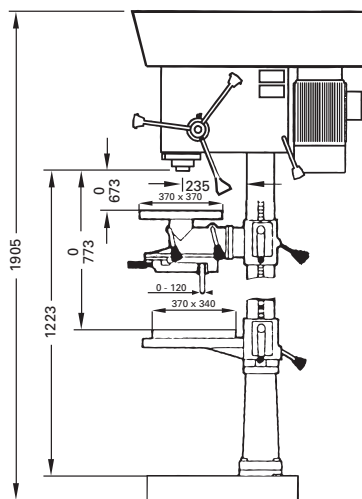

→ PERCEUSE D'ÉTABLI NE 320V
PERCEUSE À COLONNE NC 320V

Cincinnati

VR

Conception et réalisation françaises.
Conformes aux normes européennes CE.

www.cincinnati.fr

→ Equipement standard

- Réglage de la profondeur de perçage par vernier circulaire avec roue libre.
- Version établi : tête réglable en hauteur avec manivelle de monte et baisse sur la tête.
- Version colonne : table rectangulaire TR avec monte et baisse de la table par crémaillère.
- Ecran tactile de réglage de la vitesse de broche.
- Adapte sa vitesse de broche en fonction de la matière.

→ Caractéristiques techniques

Capacité de perçage - Acier 60 kg (mm)	32
Capacité de taraudage	M20
Cône de broche	CM 3
Diamètre du fourreau de broche (mm)	80
Course de broche (mm)	125
Alimentation standard (Volt)	Tri/400
Nous consulter pour une autre tension	
Distance broche colonne (mm)	235
Diamètre de la colonne (mm)	100

→ NC 320V

- Poids : 270 kg
- Table TR : 360 x 340 mm
- Table TCE : 370 x 370 mm
- 2 Rainures en T 14 mm
- Entraxe : 140 mm

NE 320V

NC 320V

→ Options accessoires

Pour version colonne : table carrée réversible avec étau à l'opposé TCE

Cône CM4

Taraudage avec fonction déburrage par pédale et inversion en fond de trou par détecteur de position. Réglage possible d'une vitesse de remontée plus rapide.

Eclairage 24 Volts

Arrosage :

Version établi
 Version colonne