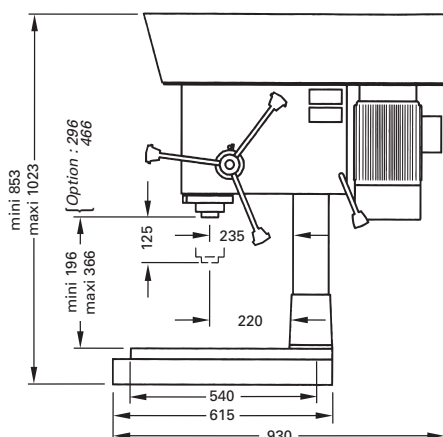

→ PERCEUSE D'ÉTABLI NE 320V
PERCEUSE À COLONNE NC 320V

Cincinnati

VR

Conception et réalisation françaises.
Conformes aux normes européennes CE.

www.cincinnati.fr

→ Equipement standard

- Réglage de la profondeur de perçage par vernier circulaire avec roue libre.
- Version établi : tête réglable en hauteur avec manivelle de monte et baisse sur la tête.
- Version colonne : table rectangulaire TR avec monte et baisse de la table par crémaillère.
- Ecran tactile de réglage de la vitesse de broche.
- Adapte sa vitesse de broche en fonction de la matière.

→ Caractéristiques techniques

Capacité de perçage - Acier 60 kg (mm)	32
Capacité de taraudage	M20
Cône de broche	CM 3
Diamètre du fourreau de broche (mm)	80
Course de broche (mm)	125
Alimentation standard (Volt)	Tri/400
Nous consulter pour une autre tension	
Distance broche colonne (mm)	235
Diamètre de la colonne (mm)	100

→ NC 320V

- Poids : 270 kg
- Table TR : 360 x 340 mm
- Table TCE : 370 x 370 mm
- 2 Rainures en T 14 mm
- Entraxe : 140 mm

NE 320V

NC 320V

→ Options accessoires

Pour version colonne : table carrée réversible avec étau à l'opposé TCE

Socle avec cuvette :

Standard
 Avec porte et tablette

Dispositif descente micrométrique

Descente automatique embrayage électromagnétique
 1 avance : 0,1 mm/tr

Colonne rehaussée en version établi

100 ou 200mm